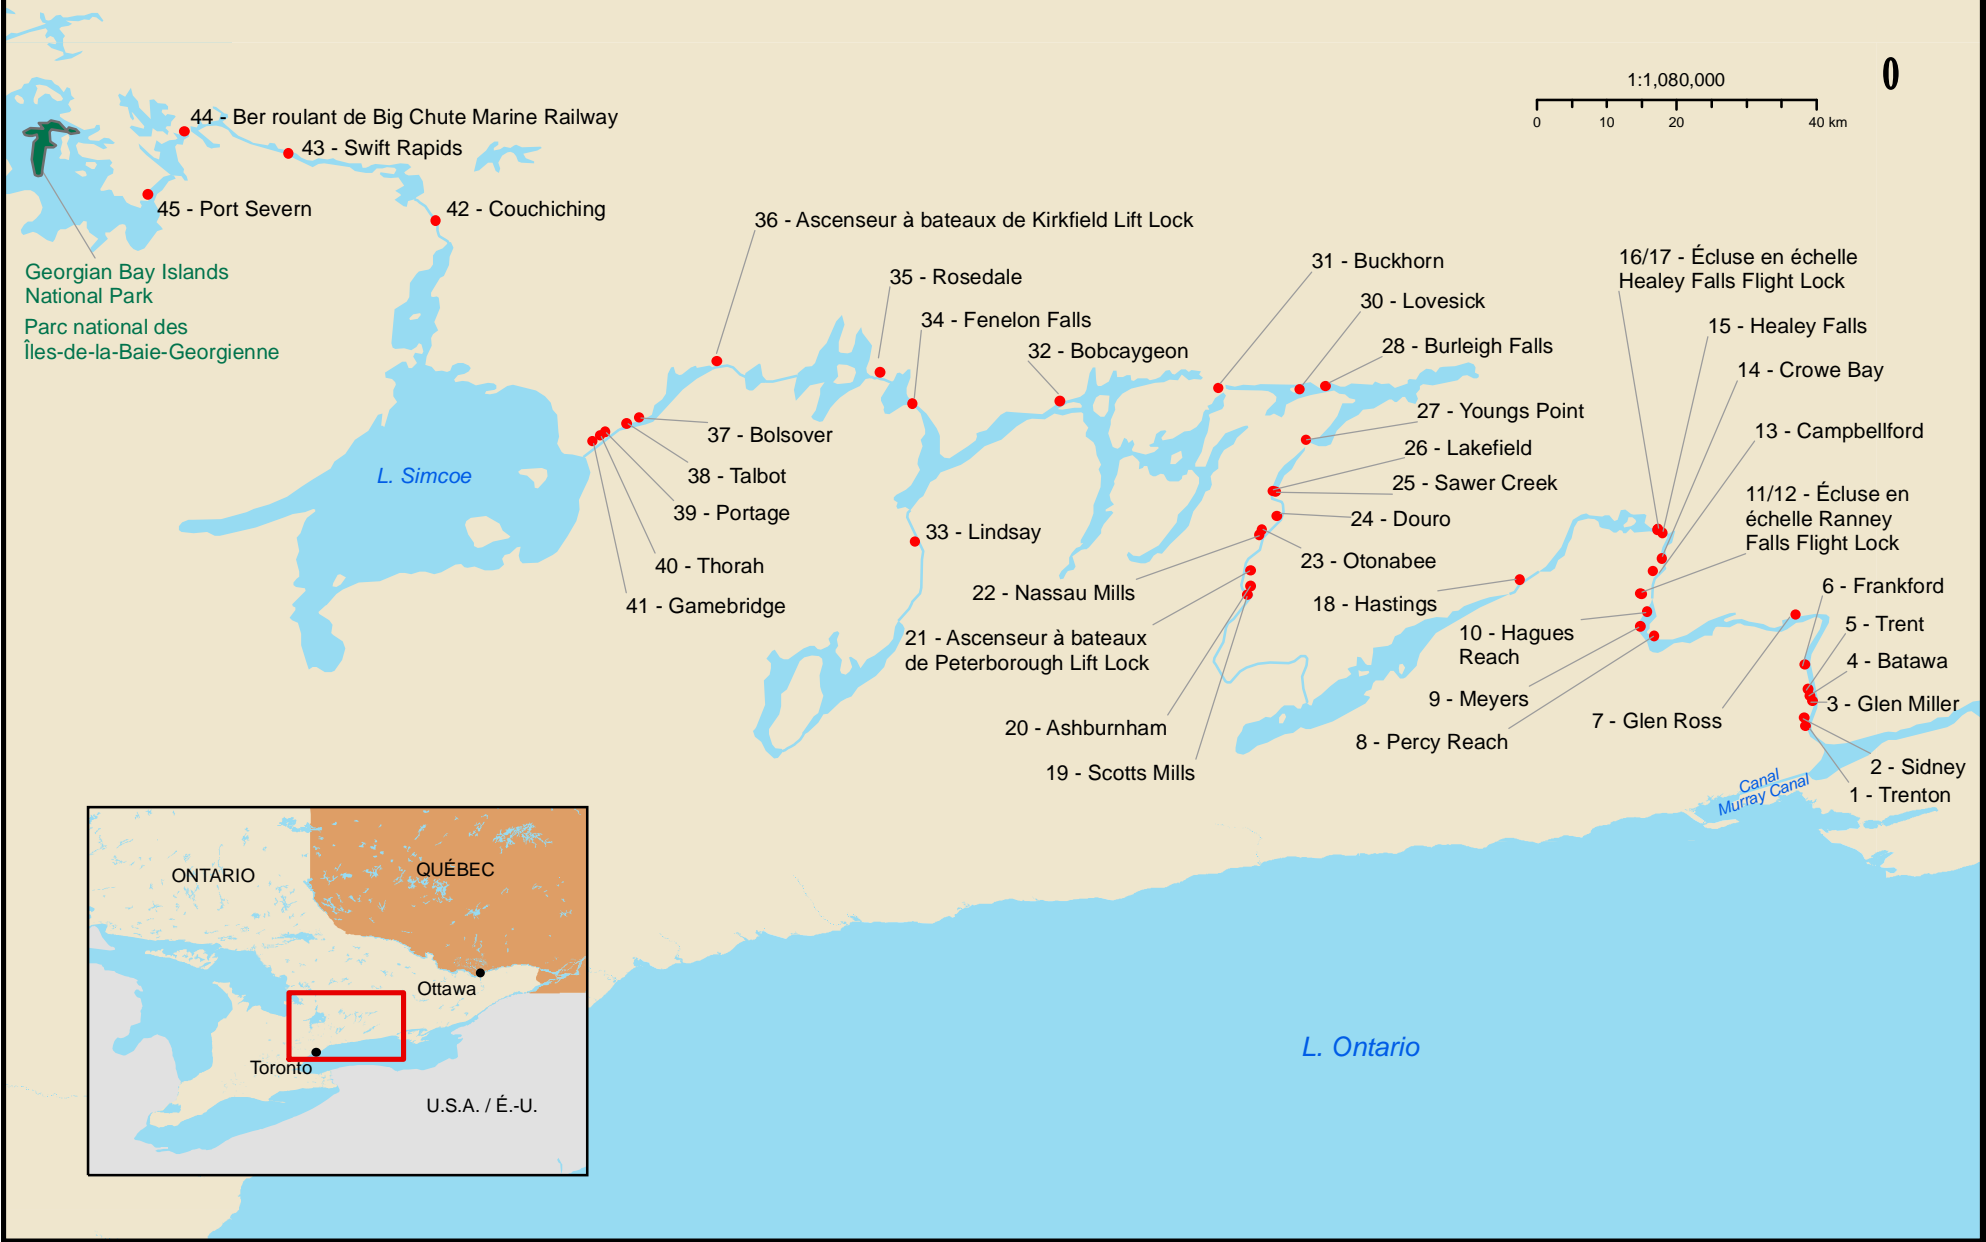

# Trent-Severn Waterway

National Historic Site of Canada

# Lieu historique national du Canada de la Voie-Navigable-Trent-Severn

Georgian Bay Islands National Park  
Parc national des Îles-de-la-Baie-Georgienne

L. Simcoe

L. Ontario

Canal Murray Canal